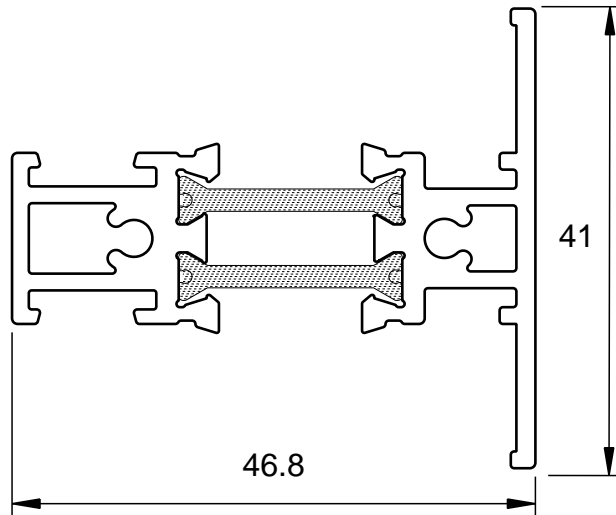

Overview

Outer Frame	Transom / Mullion	Drip Bars	Couplers
<p>DURW20010 Outer Frame</p>  <p>DURW20013 Odd Leg Outer Frame</p> 	<p>DURW20030 Dummy Transom - Screwported</p>  <p>DURW20031 Transom - Screwported</p> 	<p>DURW20481 Drip Bar</p>  <p>DURW20482 Standard Drip Bar</p> 	<p>DURW20051 Universal Coupler</p>  <p>DURETC517 Universal Coupler</p> 
Vent	Beads and Glazing Block		Cills
<p>DURZSB45 Elegance Vent</p> 	<p>DURW20167 Bead</p>  <p>DURW20164 Fixed Lite Bead</p> 	<p>DURW20164 Fixed Lite Glazing Block</p> 	<p>DURETC178</p>  <p>DURETC157</p>  <p>DURETC158</p> 

Outer Frames

DURW20010  
Outer Frame

DURW20013  
Odd Leg Outer Frame

Elegance Vent

DURZSB45  
Elegance Vent

Transom / Mullion

DURW20030  
Dummy Transom - Screwported

DURW20031  
Transom - Screwported