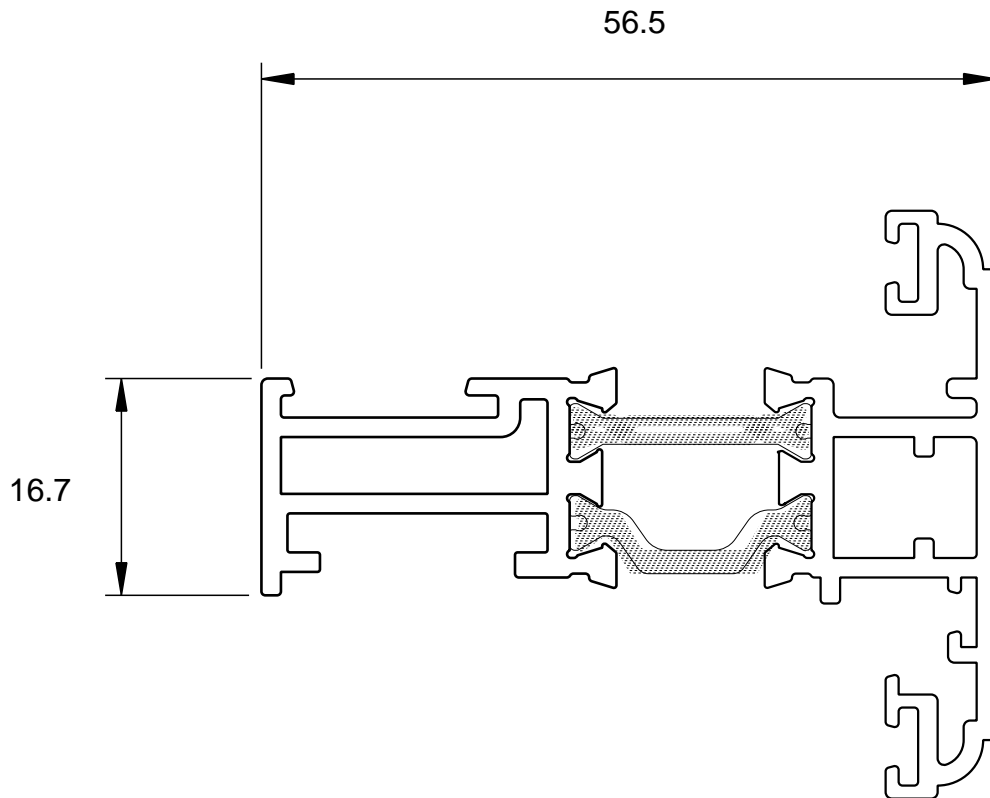

Overview

Outer Frame	Transom / Mullion	Drip Bars	Couplers
<p>DURW20010 Outer Frame</p>  <p>DURW20013 Odd Leg Outer Frame</p> 	<p>DURW20030 Dummy Transom - Screwported</p>  <p>DURW20031 Transom - Screwported</p> 	<p>DURW20481 Drip Bar</p>  <p>DURW20482 Standard Drip Bar</p> 	<p>DURW20051 Universal Coupler</p>  <p>DURETC517 Universal Coupler</p> 
Vent	Beads and Glazing Block		Cills
<p>DURZSB45 Elegance Vent</p> 	<p>DURW20167 Bead</p>  <p>DURW20164 Fixed Lite Bead</p> 	<p>DURW20164 Fixed Lite Glazing Block</p> 	<p>DURETC178</p>  <p>DURETC157</p>  <p>DURETC158</p> 

Outer Frames

DURW20010  
Outer Frame

DURW20013  
Odd Leg Outer Frame

Elegance Vent

DURZSB45  
Elegance Vent

Transom / Mullion

DURW20030  
Dummy Transom - Screwported

DURW20031  
Transom - Screwported